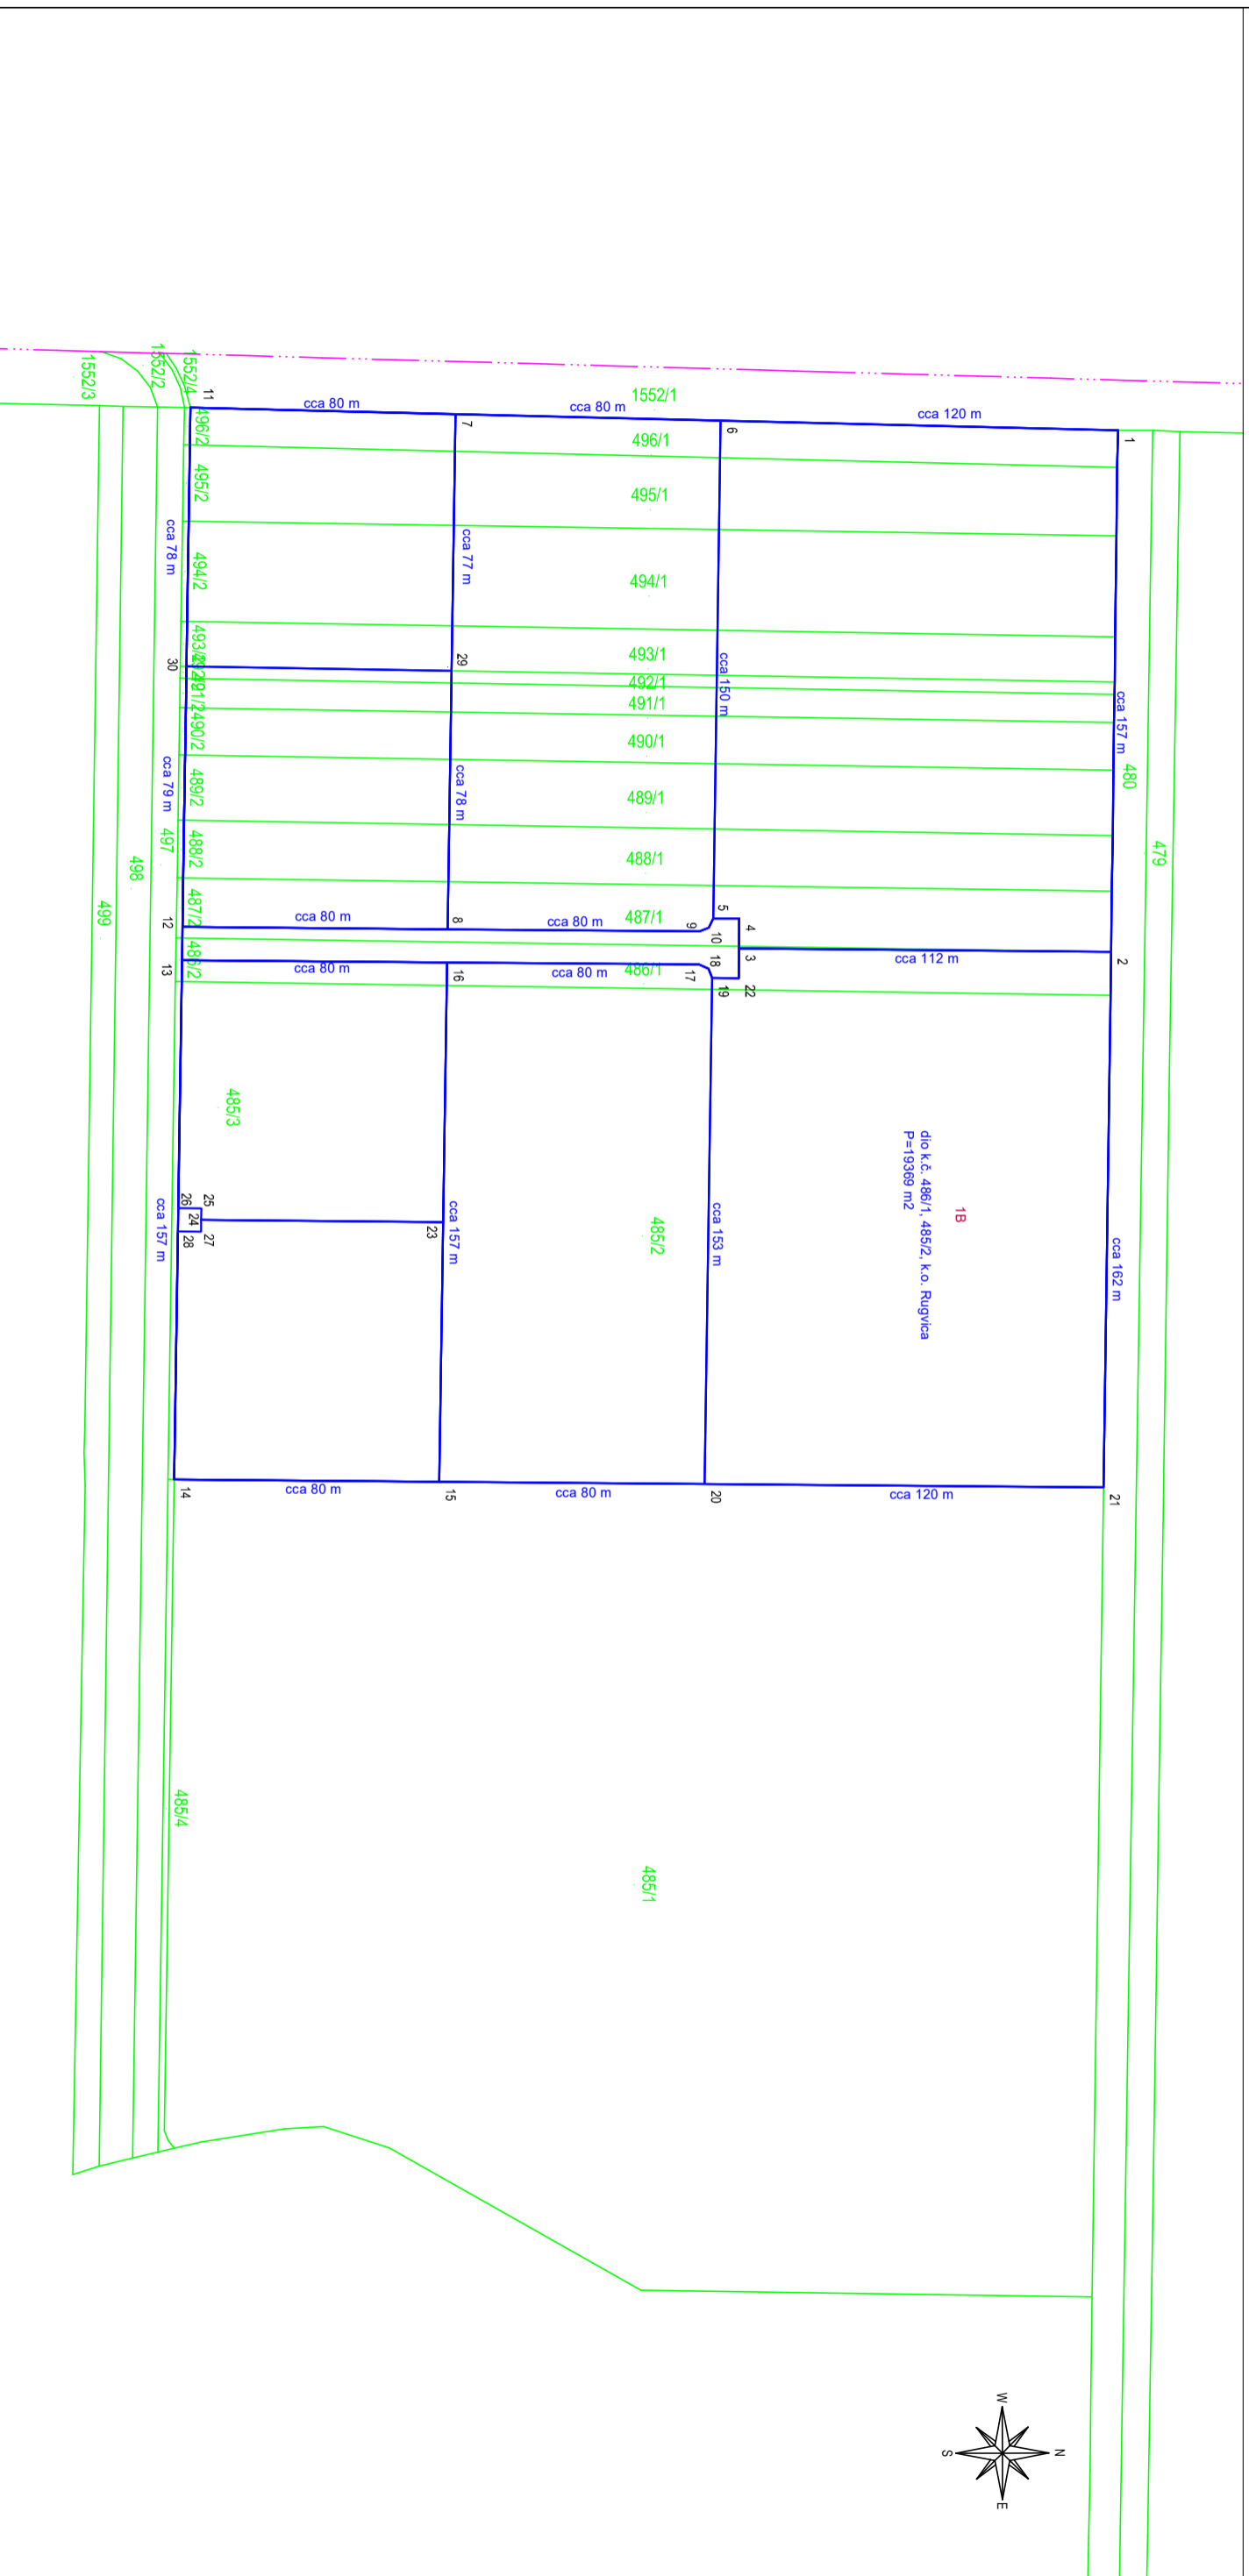

Novoformirana k.č. 1B omeđena točkama 2, 3, 19, 20, 21 i 22 je površine P=19369 m²

SKICA ZA KUPOPRODAJU

Mjerilo 1:2000

Katastarska općina: RUGVICA
 MBR: 308188

Tumač:

Meda
 Prijedlog formiranja

Izradio:
 Zdenka Šiljeg, mag.ing.geod.et.geoinf.
 Zagreb, ožujak 2022. godine