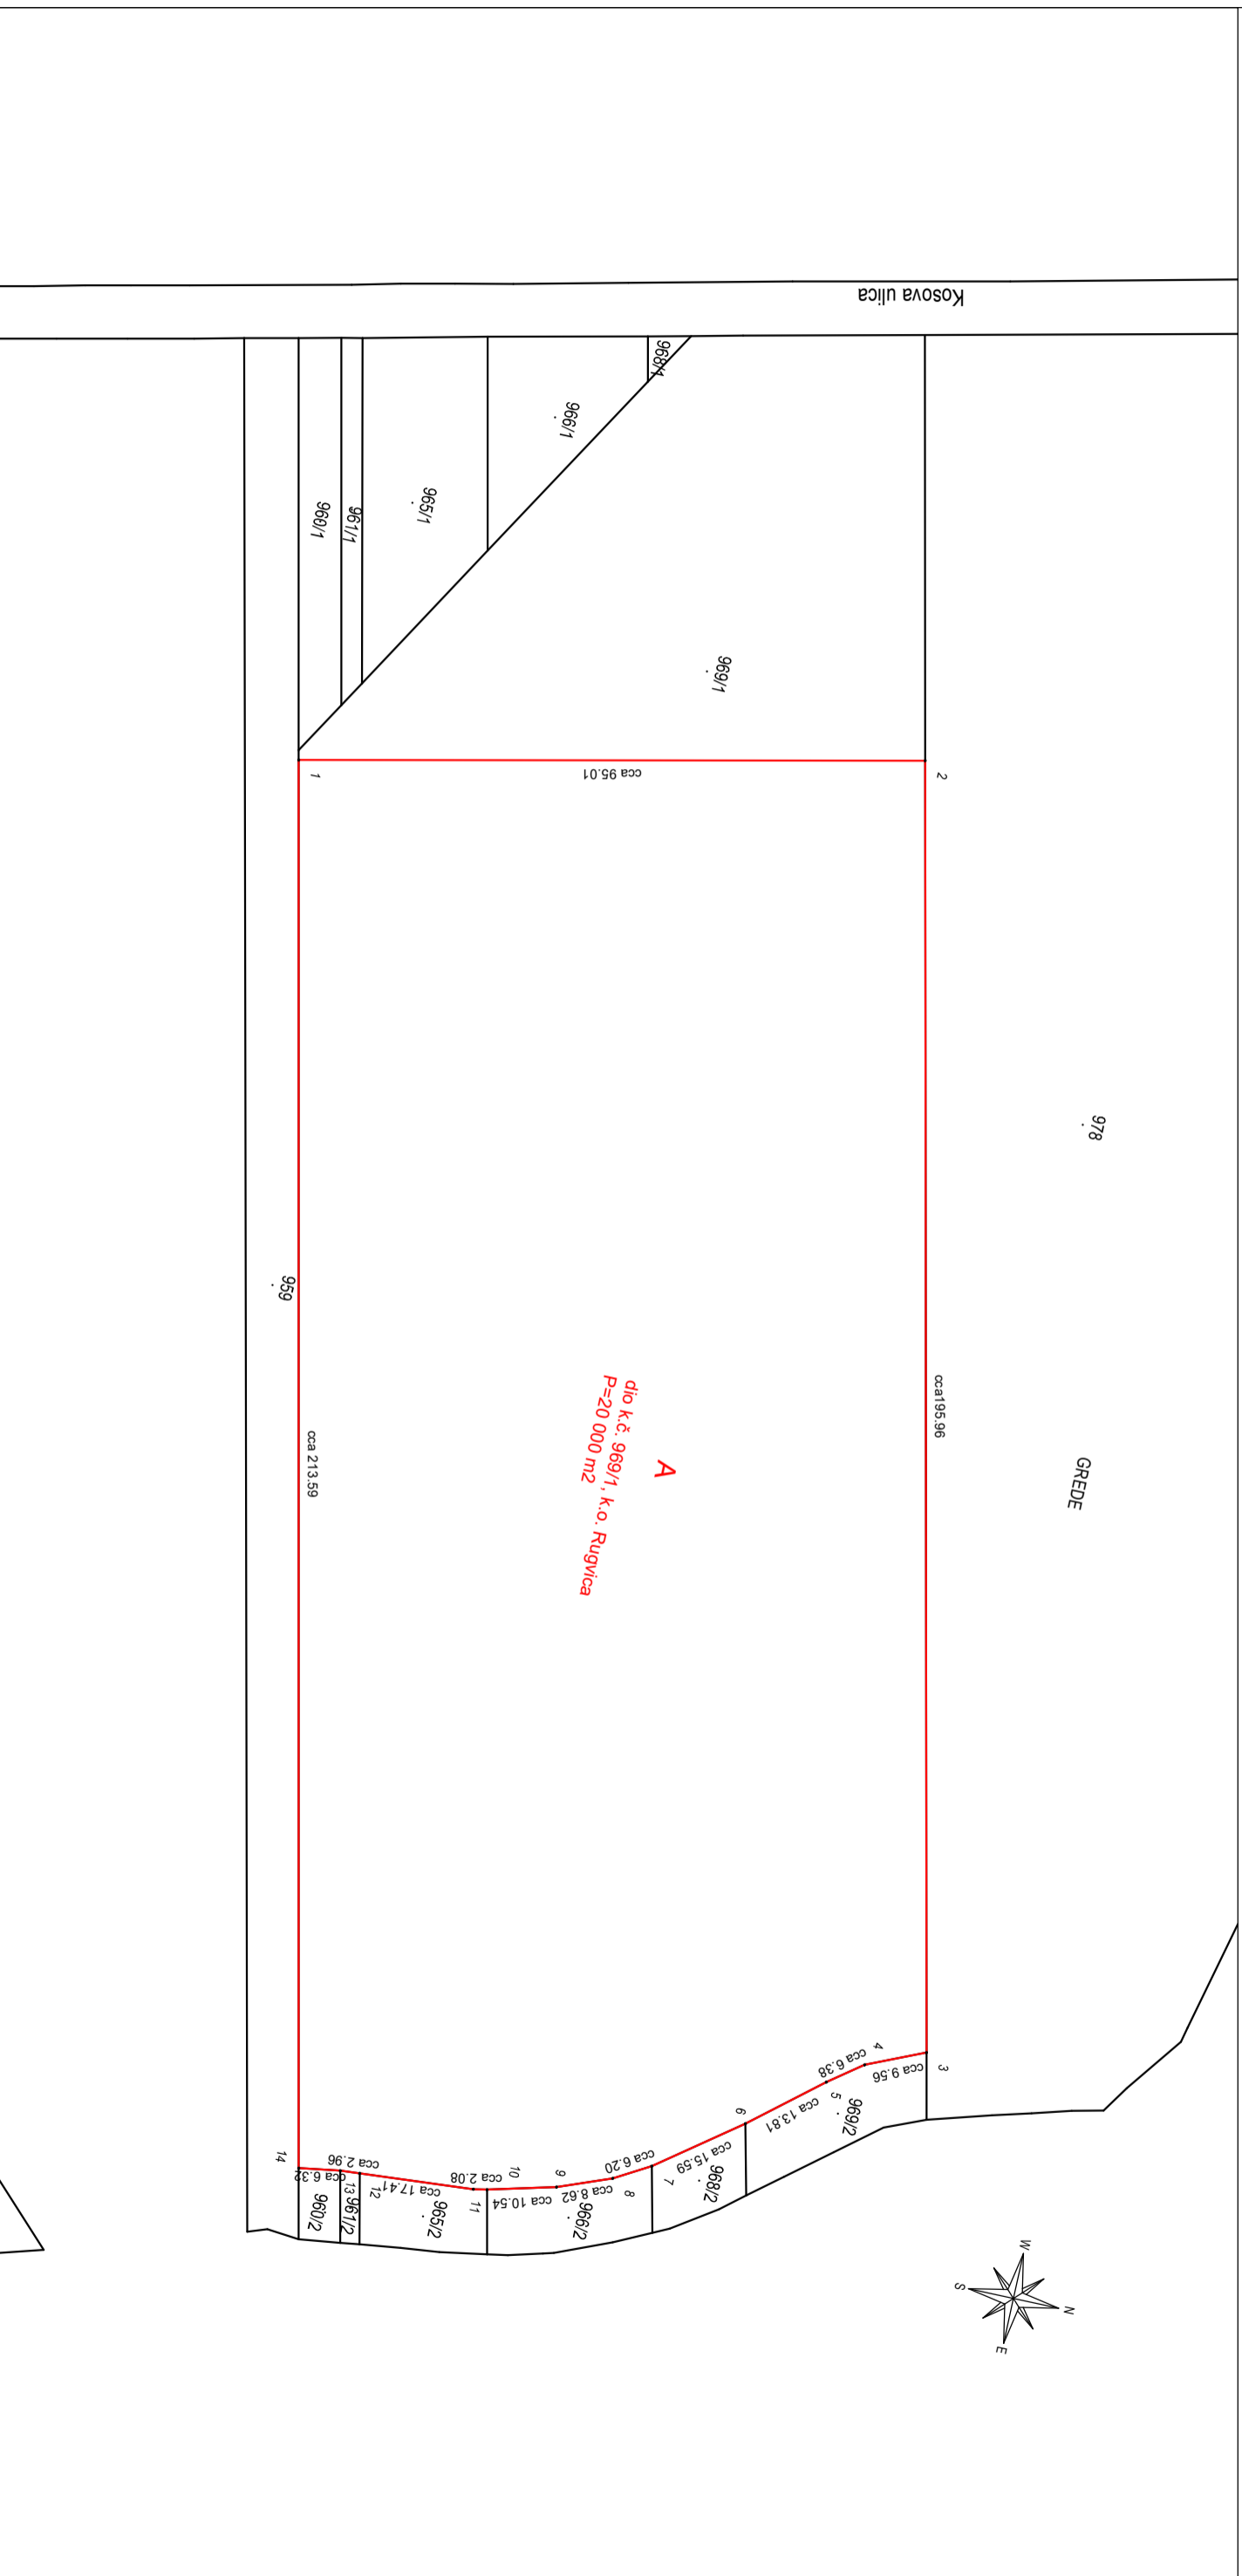

SKICA ZA KUPOPRODAJU

Mjerilo 1:1000

Katastarska općina: RUGVICA
MBR: 308188

Novoformirana k.č. A omeđena točkama 1 - 14 je površine P=20 000 m²

Tumač:
Meda
Prijedlog formiranja

Izradio
Goran Blažetić, dipl.ing.geod.
Zagreb, prosinac 2023. godine